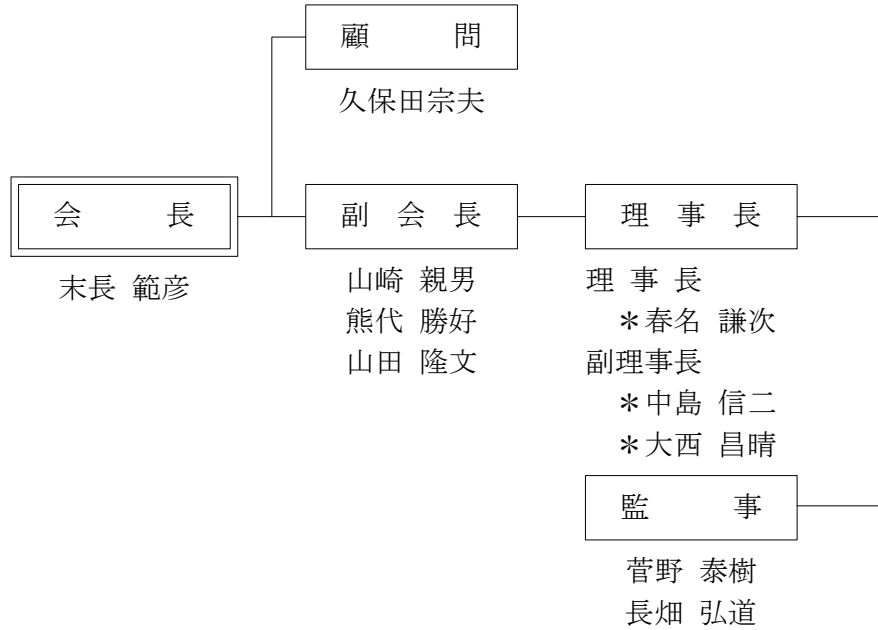

岡山県スキー連盟組織図

※ () 内は専門委員

評議員会
理事会
常任理事会

(* 常任理事)

上部団体・関連団体役職担当

◎ (公財) 全日本スキー連盟

- 評議員 春名 謙次
- 教育本部専門委員
研修委員会 森 俊行
- 教育本部技術員
古矢 久・西江 智廣・久保木美代子
中塚 雄祐・大西 昌晴・黒原敏孝
房野 操・足立 哲哉
- ナショナルデモンストレーター
実原 俊一

◎ S A J 西日本ブロック協議会